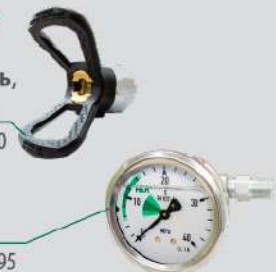

Аксессуары:

Соплодержатель,
G-резьба
Артикул № 289390

Манометр
Комплект HEA
Артикул № 2383995

Возможны технические изменения

WAGNER SprayGuide

Все отчеты о тестировании материалов можно найти на вебстранице WAGNER. Вы всегда найдете подходящее оборудование для вашего применения в нашем списке протестированных материалов. WAGNER проверил параметры распыления и качество поверхности более 550 красок, лаков, лазурей и др. материалов известных производителей - идеальное сочетание материалов и оборудования для достижения идеальной поверхности.