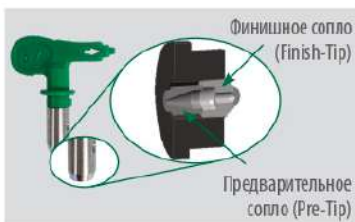

Новая технология форсунок HEA

Два отверстия форсунки, расположенные одно за другим, гарантируют идеальную картину распыления с высокой пропускной способностью даже в диапазоне низких давлений. Избыточное распыление сведено к минимуму.

WAGNER, ведущий мировой производитель технологий для отделки поверхностей, предлагает в этой категории совершенно новую и удобную для пользователя технологию: High Efficiency Airless, или сокращенно HEA.

Больше информации на нашем вебсайте:
go.wagner-group.com/heaprotip-en