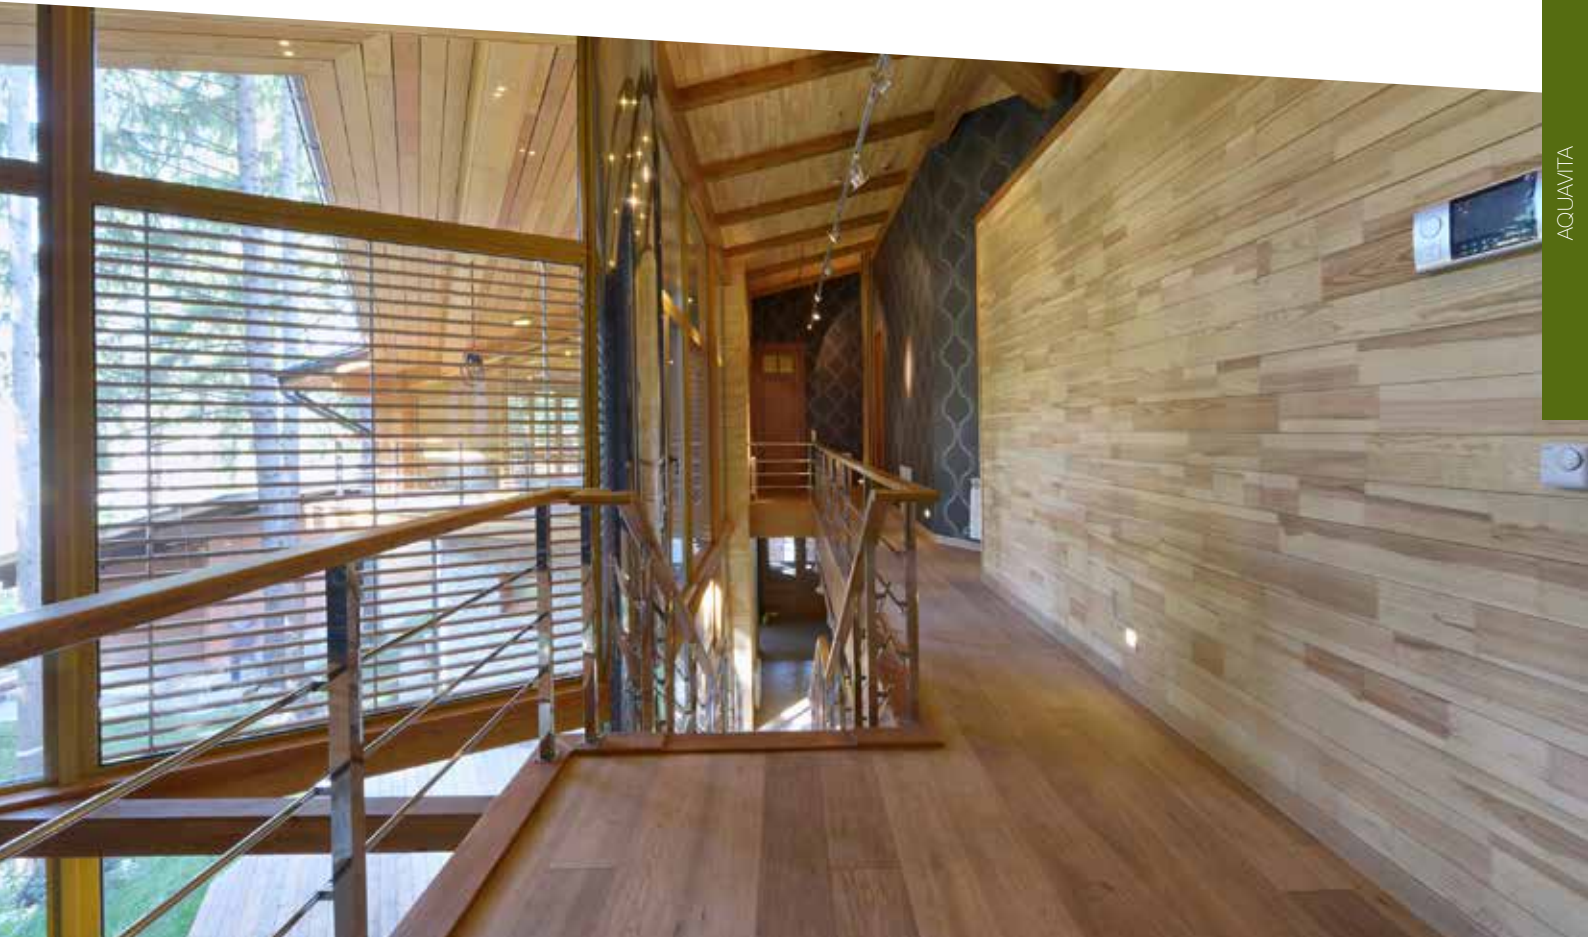

Ассортимент продукции AQUAVITA:

- **Пропитки** с инсектицидным и фунгицидным действием, в различных цветах. Пропиточные средства соответствуют требованиям последних Директив ЕС и имеют регистрацию соответственно предписаниям. Нанесение кистью, окунанием, обливом.
- **Промежуточные покрытия** различного назначения для древесины любой породы. В большинстве своем они бесцветные и служат блокаторами растворимых веществ, содержащихся в древесине, закрывают поры и обеспечивают качественную защиту.
- **Грунтовки** различного назначения для древесины любой породы. В большинстве своем они белого цвета и служат блокаторами растворимых веществ, содержащихся в древесине, закрывают поры и обеспечивают качественную защиту.
- **Толстослойные лазури** оставляют видимой естественную структуру древесины и защищают от воздействия УФ лучей, влаги и прочих атмосферных факторов.
- **Окончательные покрытия** имеют защитную и декоративную функцию, и широко используются дизайнерами в современном оформлении. Предлагаются в цветах карт RAL, NCS, а также в цветах со специальным эффектом, например, металлическим.
- **Тонкослойные лазури** для защиты и декора древесины в интерьере и экстерьере.
- **Уплотнитель угловых стыков и краска для торцов.**
- **Набор по уходу за покрытием, содержащий очиститель, молочко и салфетку.**
- **Молочко** - это бесцветная эмульсия по уходу за акриловым лакокрасочным покрытием. Рекомендуется, прежде всего, для ухода за покрытием оконных рам и входных дверей, окрашенных в промышленных условиях. Рекомендуется наносить молочко с помощью салфетки на чистую поверхность 1-2 раза в год.