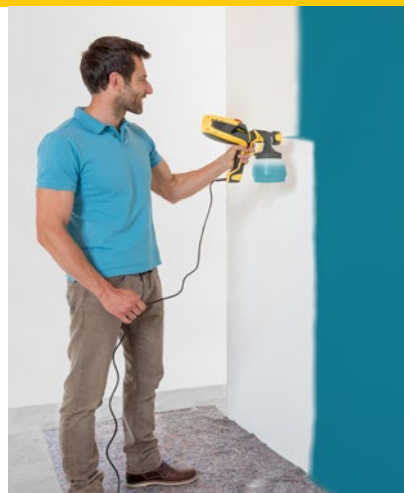

ТЕХНИЧЕСКАЯ ИНФОРМАЦИЯ

Размер объекта	малый - большой | ●●●●○
Скорость работы	15 м² за 6 мин
Спец. комплектация	· практичный кейс · настраиваемая турбина · насадка для лаков, эмалей и пропиток
Подача краски	полностью регулируемая, 0-500 мл/мин
Мощность распыления	200 W
Потребляемая мощность	630 W
Макс. Вязкость	Распыляет все стандартные материалы без разбавления. Особо вязкие материалы необходимо разбавит на 10% или в соответствии с рекомендациями
Объём бачка	1300 мл для ВД-красок 800 мл для лаков, эмалей, пропиток
Особенности	
Описание на странице 14-15	
Артикул	2361 538