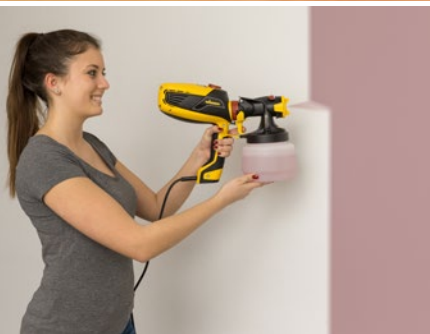

WAGNER

СДЕЛАЙТЕ СВОЮ ЖИЗНЬ ЯРЧЕ!

ПОЛУЧАЙТЕ УДОВОЛЬСТВИЕ ОТ ОКРАШИВАНИЯ ВМЕСТЕ С WAGNER

ИНТЕРЬЕРНЫЕ КРАСКИ

ЛАКИ, ЭМАЛИ, ПРОПИТКИ

ТЕРМОФЕНЫ