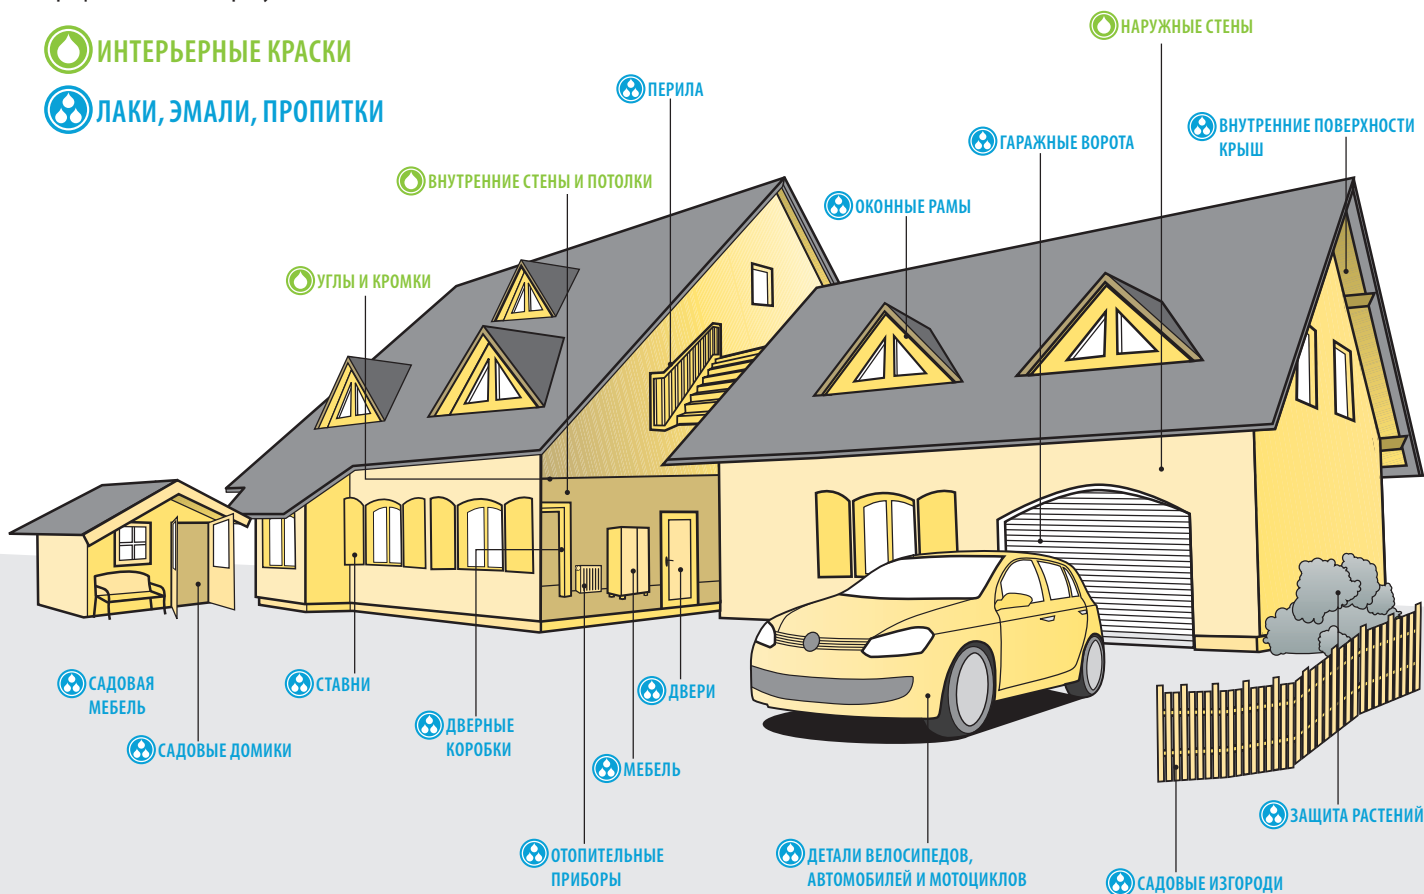

Идеи для окраски от лидера рынка

WAGNER предлагает Вам инновационную продукцию высочайшего технического уровня, чтобы облегчить Вам работу и сделать Ваш дом еще красивее. Системы тонкого распыления, ручные краскораспылители, валики с подачей краски или отпариватели для обоев – мы предъявляем высочайшие требования к нашим продуктам и постоянно работаем над их усовершенствованием.

Как лидер европейского рынка, WAGNER гарантирует первоклассное качество и предлагает Вам технологии будущего. Используя продукты, аксессуары и рекомендации от компании WAGNER, Вы без труда и особых усилий осуществите Ваши идеи по благоустройству дома и дачи. Не владея специальными знаниями, Вы можете достичь профессиональных результатов.

ИНТЕРЬЕРНЫЕ КРАСКИ

ЛАКИ, ЭМАЛИ, ПРОПИТКИ

Вы желаете отремонтировать или сделать свой дом еще красивее? Защитить ограждения и садовую мебель от воздействий окружающей среды? Неважно, что, по вашему мнению, нуждается в окрашивании - просто сделайте это сами. На следующих страницах перечислены все приспособления для декоративного окрашивания или защиты стен, потолков, обоев, окон, дверей и мебели с помощью краски. Без особых усилий Вы сможете достичь профессионального результата.